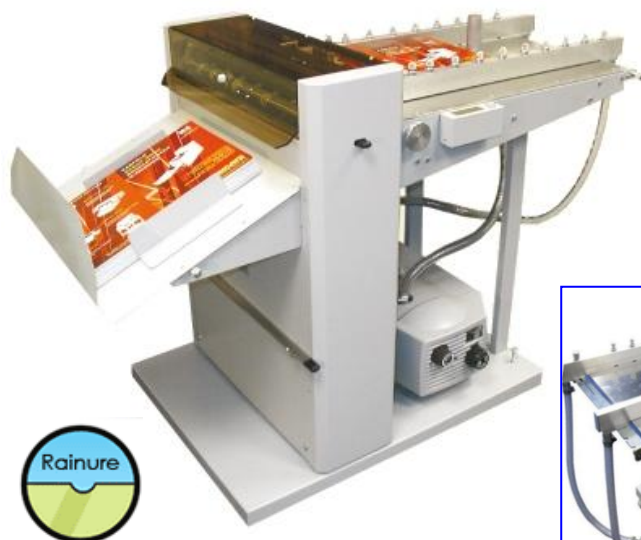

# RAINEUSE AUTOMATIQUE

## Modèle Creasematic Auto 50

Raineuse automatique et programmable.

### Creasematic auto 50

Destinée aux volumes plus importants la raineuse Creasematic auto 50 dispose d'un margeur automatique à succion qui permet une production pouvant aller jusqu'à 7000 feuilles/heure. On peut également programmer jusqu'à 29 rainages par feuille et la machine a une capacité de 99 programmes. La Creasematic auto 50 est équipée de plusieurs outils de rainage et d'un système de perforation rotatif. Les formats admissibles vont du CD au SRA2 (50x70 cm) et les grammages jusqu'au 400 g/m<sup>2</sup>. Terminal opérateur avec écran.

Caractéristiques du Creasematic auto 50	
Formats :	CD à SRA2 (50 x70 cm)
Vitesse :	jusqu'au 7000 A4 / heure
Grammages :	80 à 400 g
Dimensions :	70(l) x 150(L) x 100(h) cm
Poids :	environ 90 kg (sans compresseur)
Alimentation :	Mono 220 V